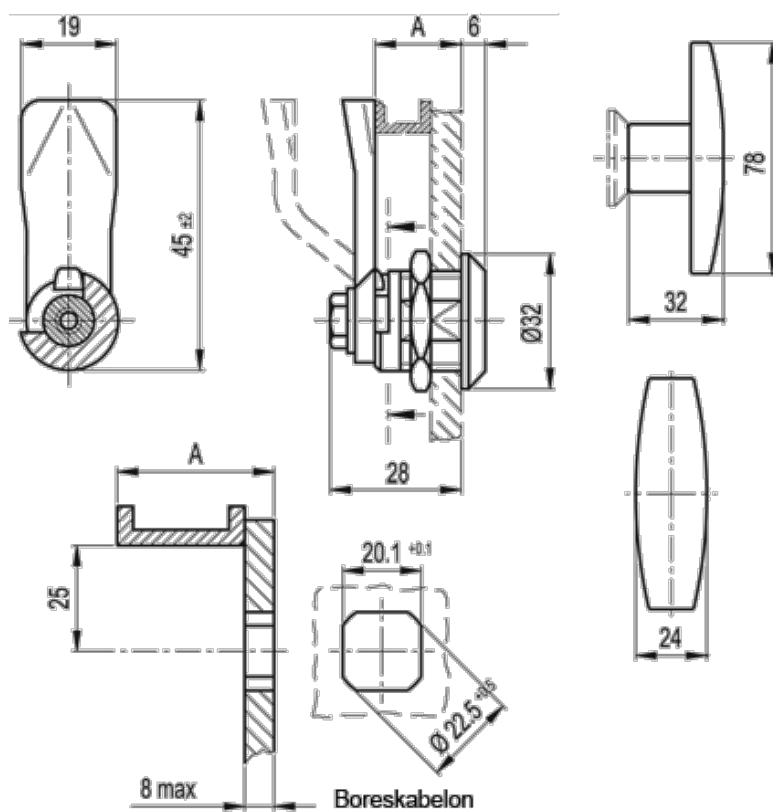

Varenummer: 20725022  
Beskrivelse: E+G Låseelement  
GN 115-ST-22

## Mål

A = 22